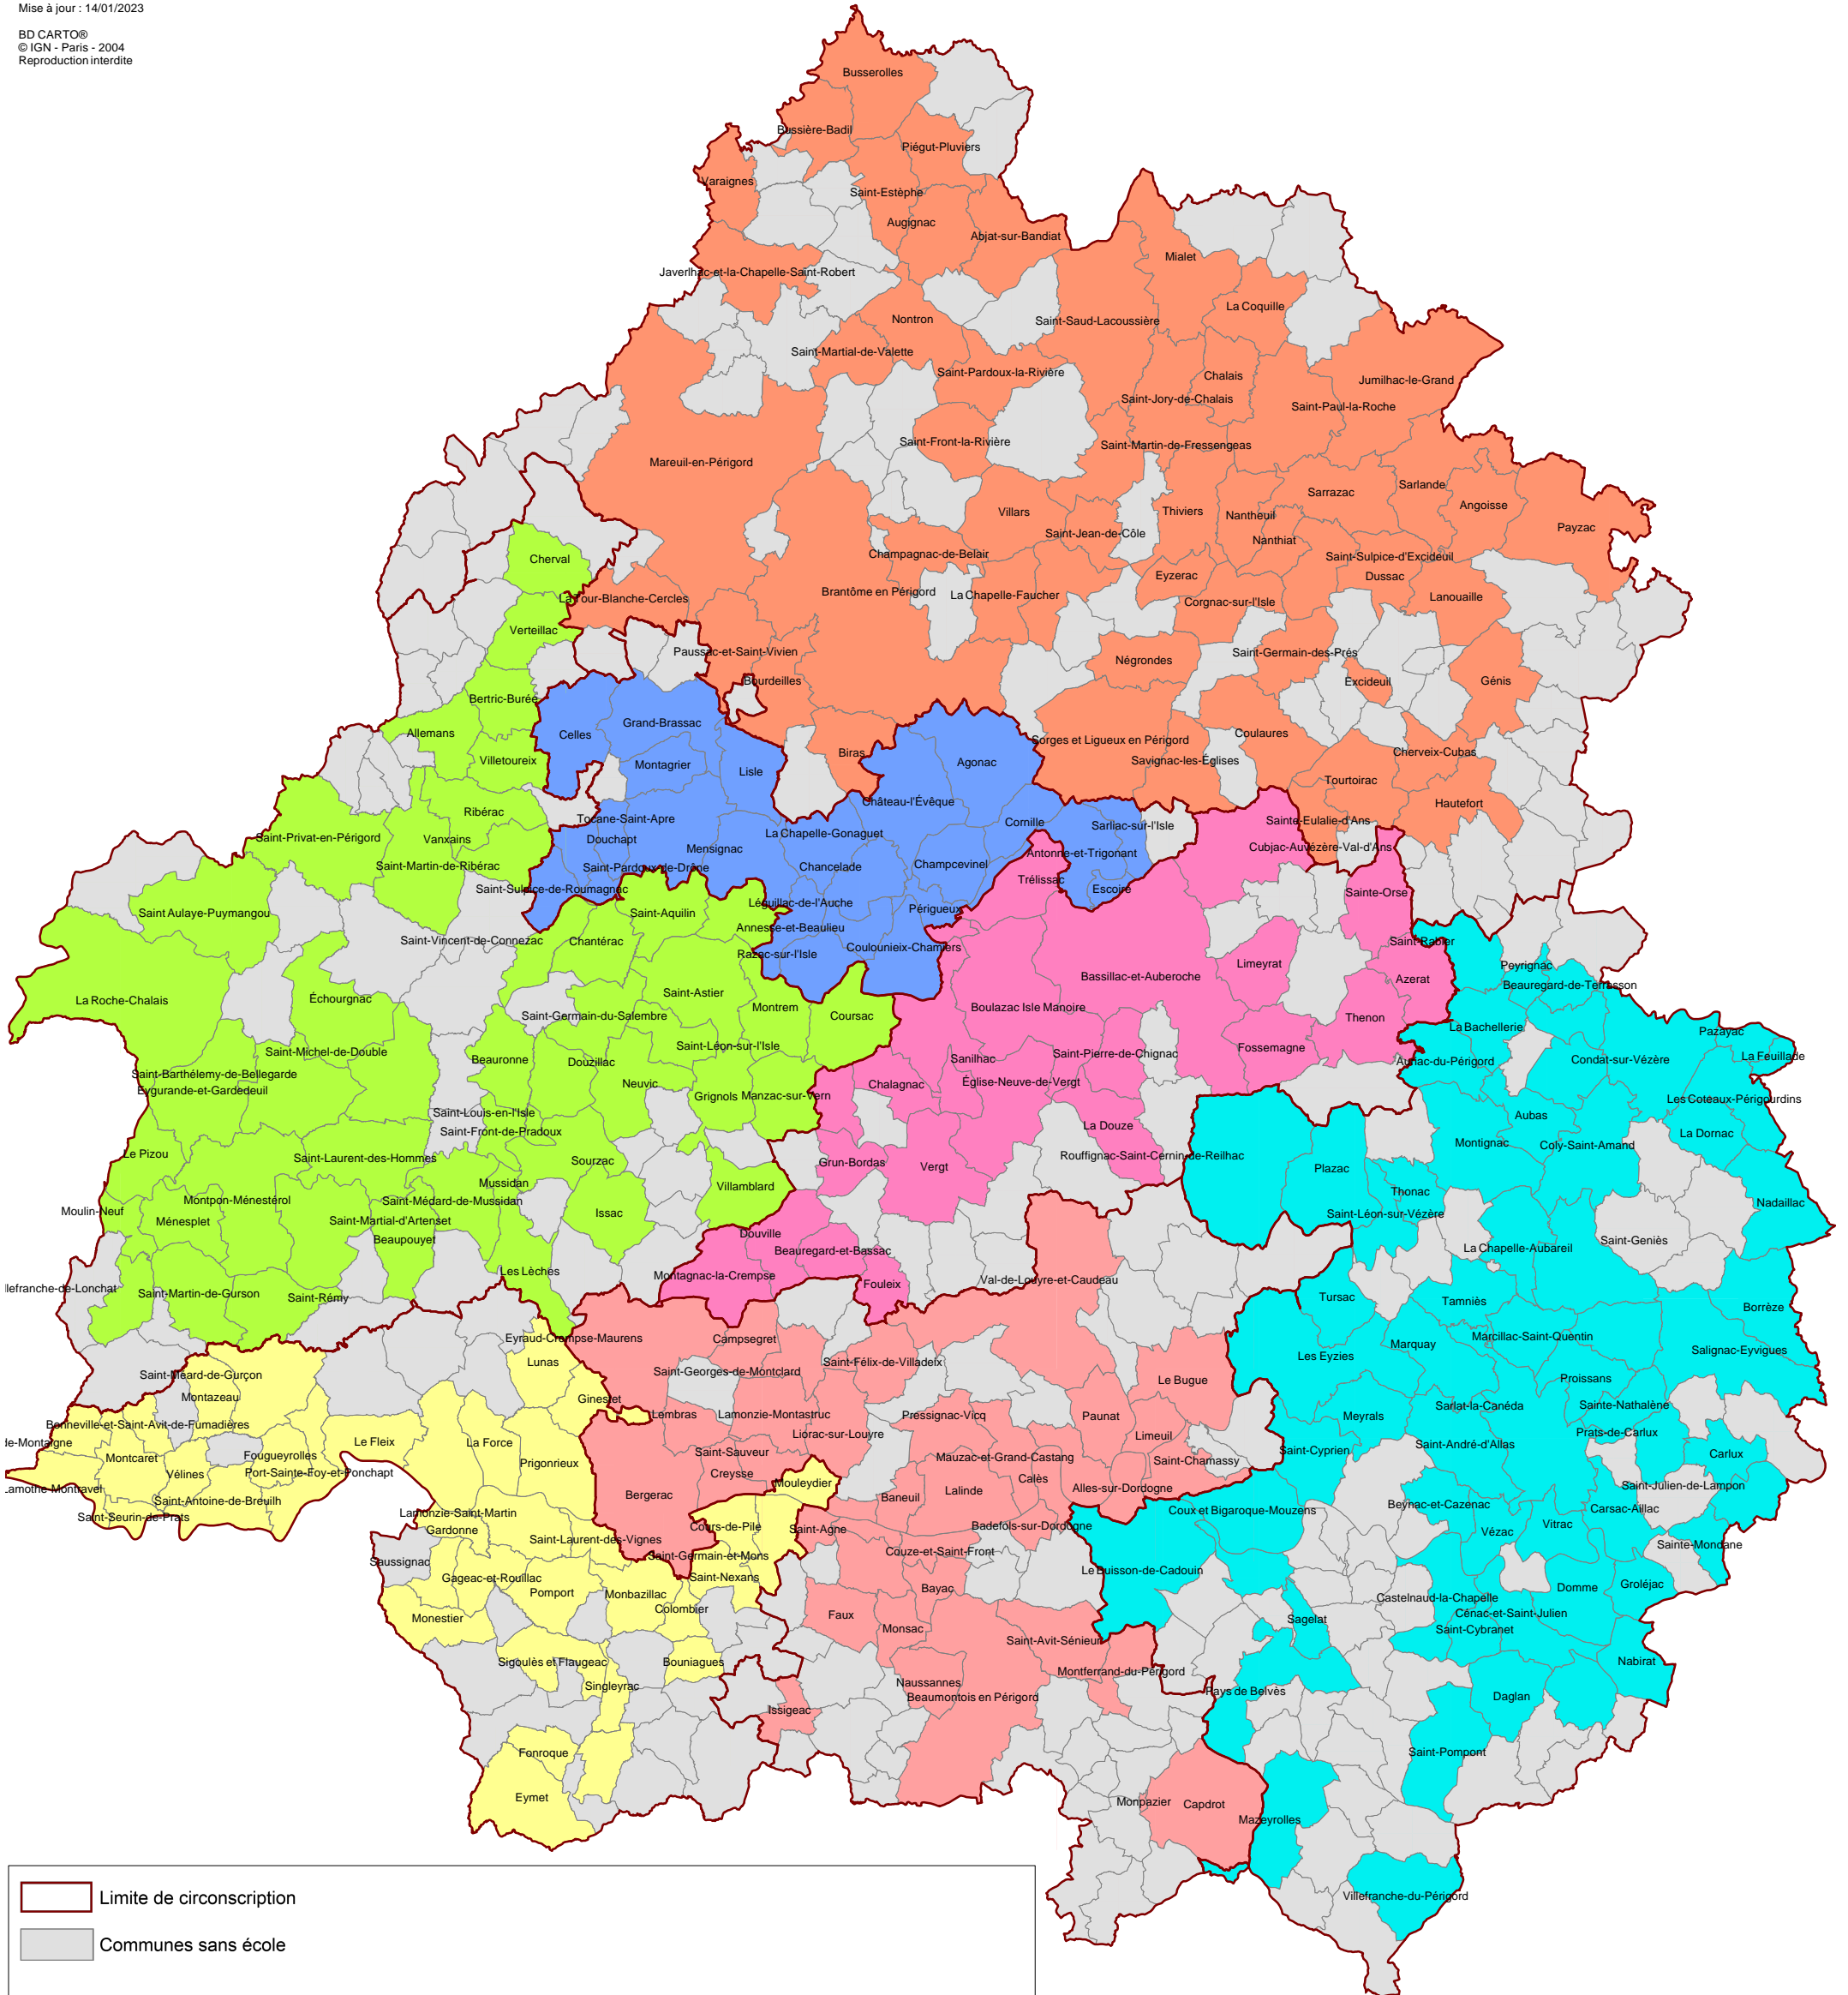

LES CIRCONSCRIPTIONS RENTREE 2022

DSI Proximité/UT
 Source : Ramses
 Fichier : JEN/2022-2023/CircoR2022.wor

Mise à jour : 14/01/2023

BD CARTO®
 © IGN - Paris - 2004
 Reproduction interdite

 Limite de circonscription
 Communes sans école

Les circonscriptions

- | | |
|--|---|
|  BERGERAC EST |  PERIGUEUX SUD |
|  BERGERAC OUEST |  SAINT ASTIER - OUEST DORDOGNE |
|  NONTRON - NORD DORDOGNE |  SARLAT - EST DORDOGNE |
|  PERIGUEUX NORD | |