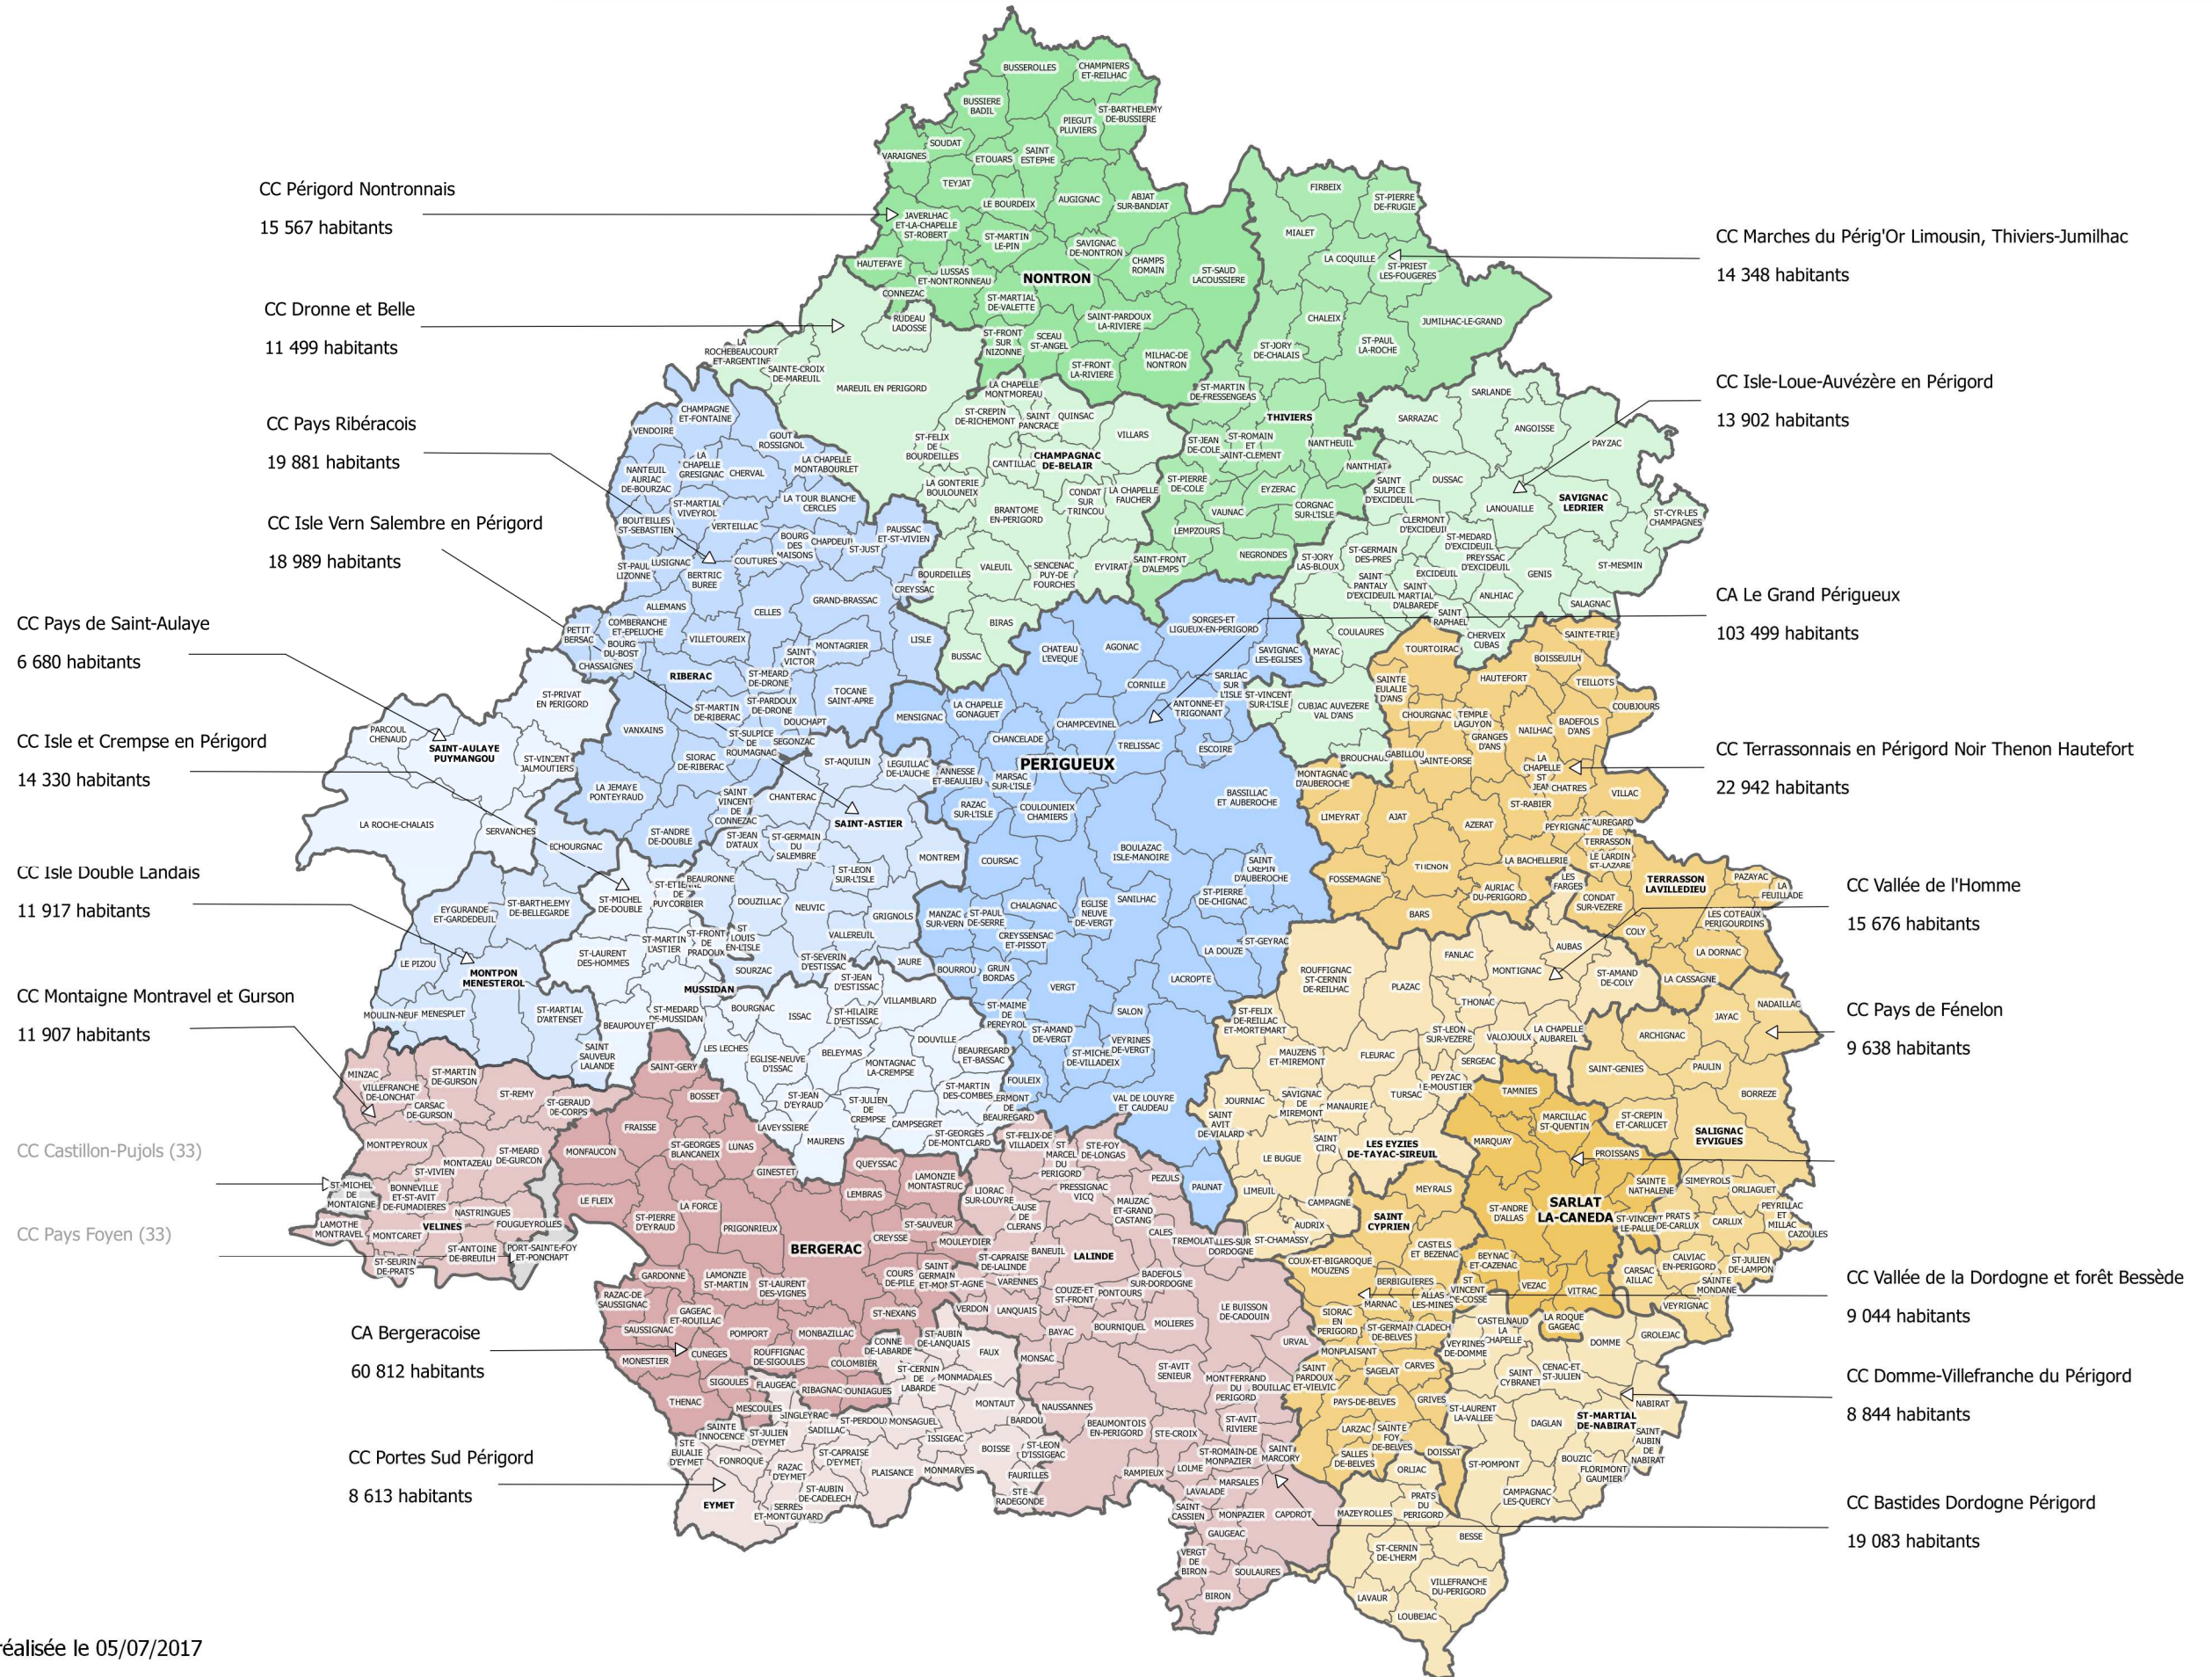

# Département de la Dordogne - Carte des EPCI à fiscalité propre au 1er janvier 2017

Carte réalisée le 05/07/2017

PREFETE DE LA DORDOGNE  
 Direction Départementale des Territoires  
 Cité Administrative - 24 024 PERIGUEUX CEDEX

Sources de données :

IGN RGE® 2016  
 PREFECTURE DE LA DORDOGNE  
 INSEE - Population municipale au 01/01/2017