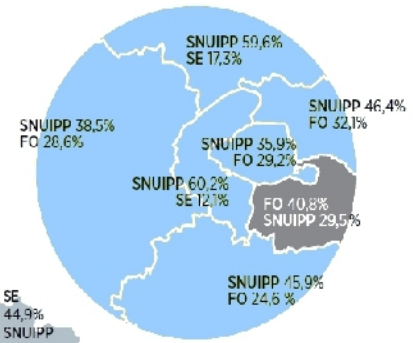

LES RÉSULTATS DES ÉLECTIONS PAR DÉPARTEMENT

CARTE DES RÉSULTATS DES ÉLECTIONS AUX COMMISSIONS PARITAIRES DÉPARTEMENTALES. POUR CHAQUE DÉPARTEMENT APPARAISSENT LES DEUX SYNDICATS QUI ARRIVENT EN TÊTE.

- Le Snuipp reste majoritaire
- Le Snuipp devient majoritaire
- Le Snuipp perd la majorité
- Un autre syndicat reste majoritaire