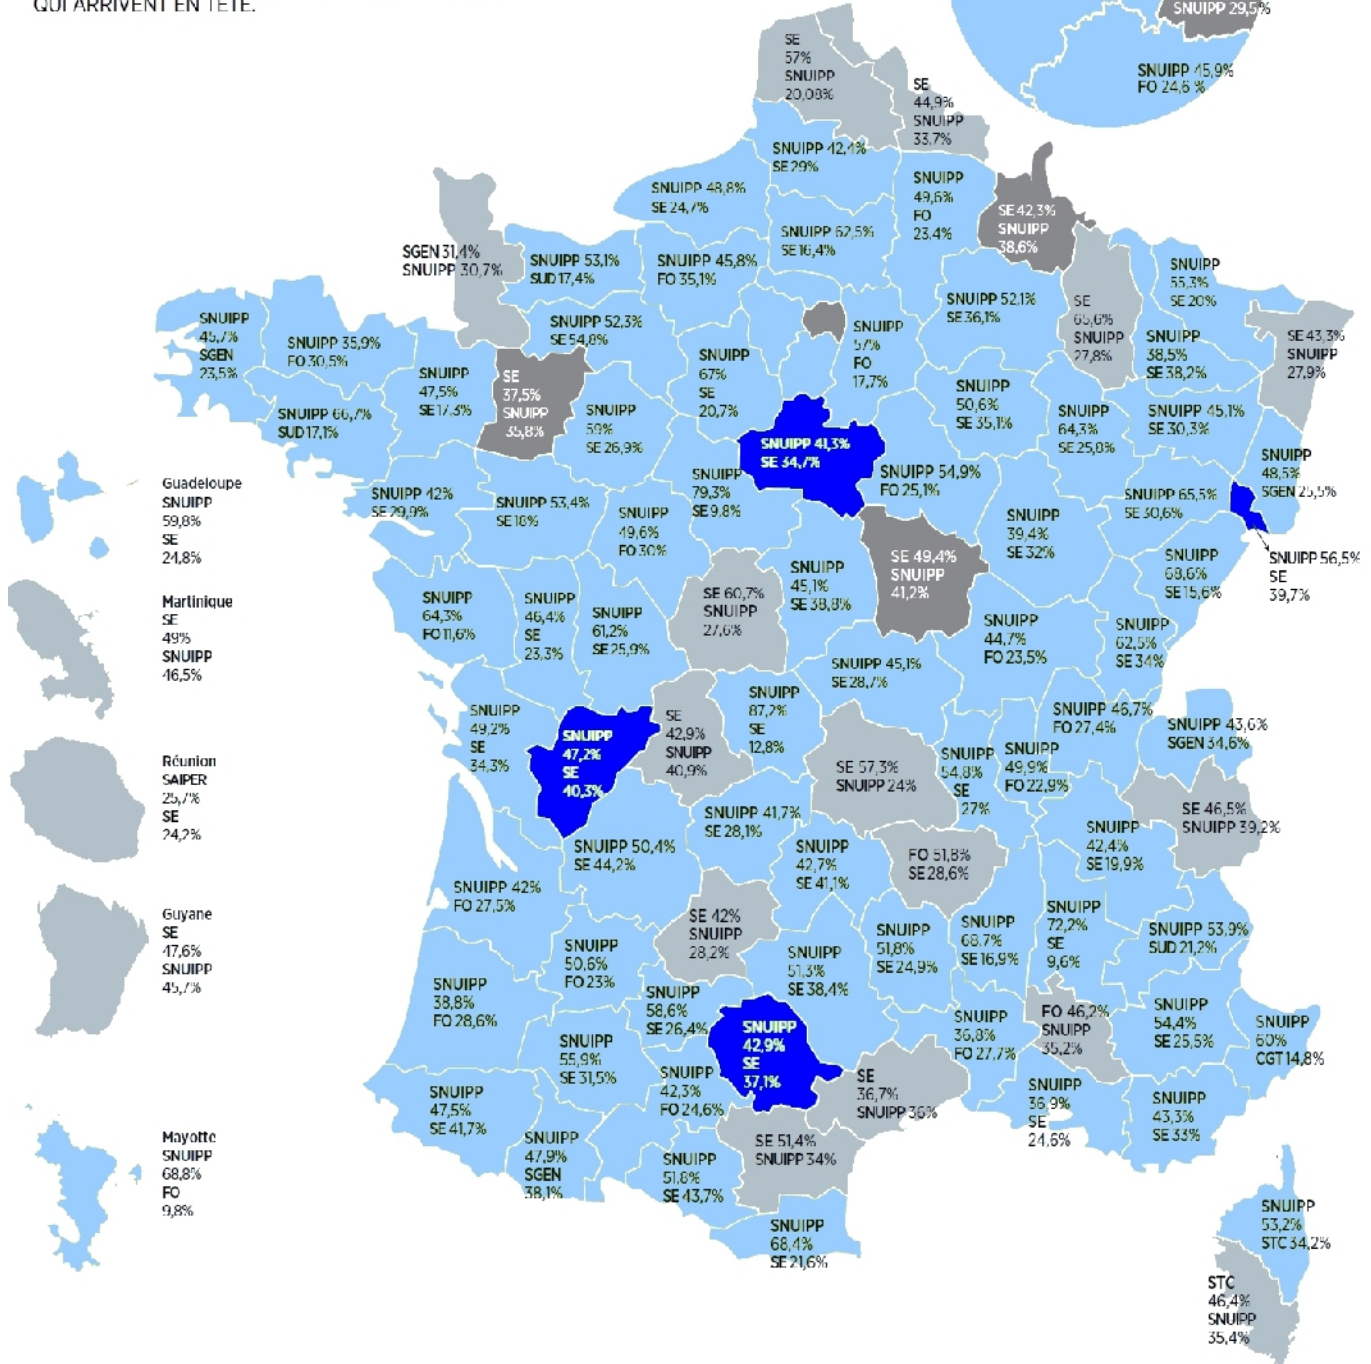

LES RÉSULTATS DES ÉLECTIONS PAR DÉPARTEMENT

CARTE DES RÉSULTATS DES ÉLECTIONS AUX COMMISSIONS PARITAIRES DÉPARTEMENTALES. POUR CHAQUE DÉPARTEMENT APPARAISSENT LES DEUX SYNDICATS QUI ARRIVENT EN TÊTE.

- Le Snuipp reste majoritaire
- Le Snuipp devient majoritaire
- Le Snuipp perd la majorité
- Un autre syndicat reste majoritaire